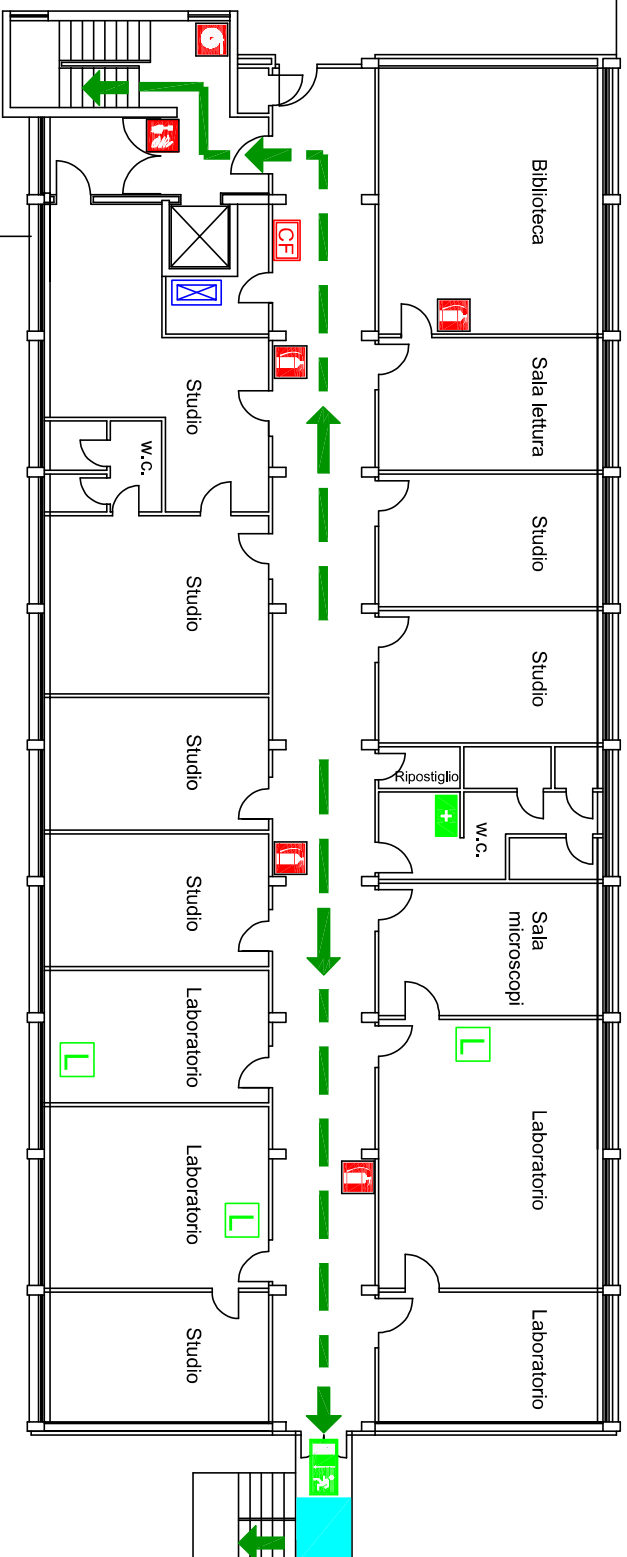

SCAN ME

Università di Parma
Anatomia Normale e Zootecnia
Piano Seminterrato

Servizio Prevenzione e Protezione

LEGENDA

VOI SIETE QUI

idrante a muro

uscita di emergenza

pulsante allarme antincendio

percorso di esodo

centralina rilevazione fumi

cassetta primo soccorso

valvola intercettazione acqua

lavaocchi di emergenza

quadro elettrico di piano

estintore

LEGENDA

	VOI SIETE QUI		idrante a muro
	PUNTO DI RACCOLTA		pulsante allarme antincendio
	uscita di emergenza		pulsante segnale di evacuazione
	percorso di esodo		centralina rilevazione fumi
	cassetta primo soccorso		centralina rilevazione gas
	lavacchi di emergenza		valvola intercettazione gas
	estintore		quadro elettrico di piano

Università di Parma
Anatomia Normale e Zootecnia
 Piano Rialzato

Servizio Prevenzione e Protezione

PIANO DI EMERGENZA
 e RECAPITI ADDETTI

SCAN ME

PIANO DI EMERGENZA
e RECAPITI ADDETTI

Università di Parma
Anatomia Normale e Zootecnia
Piano Primo