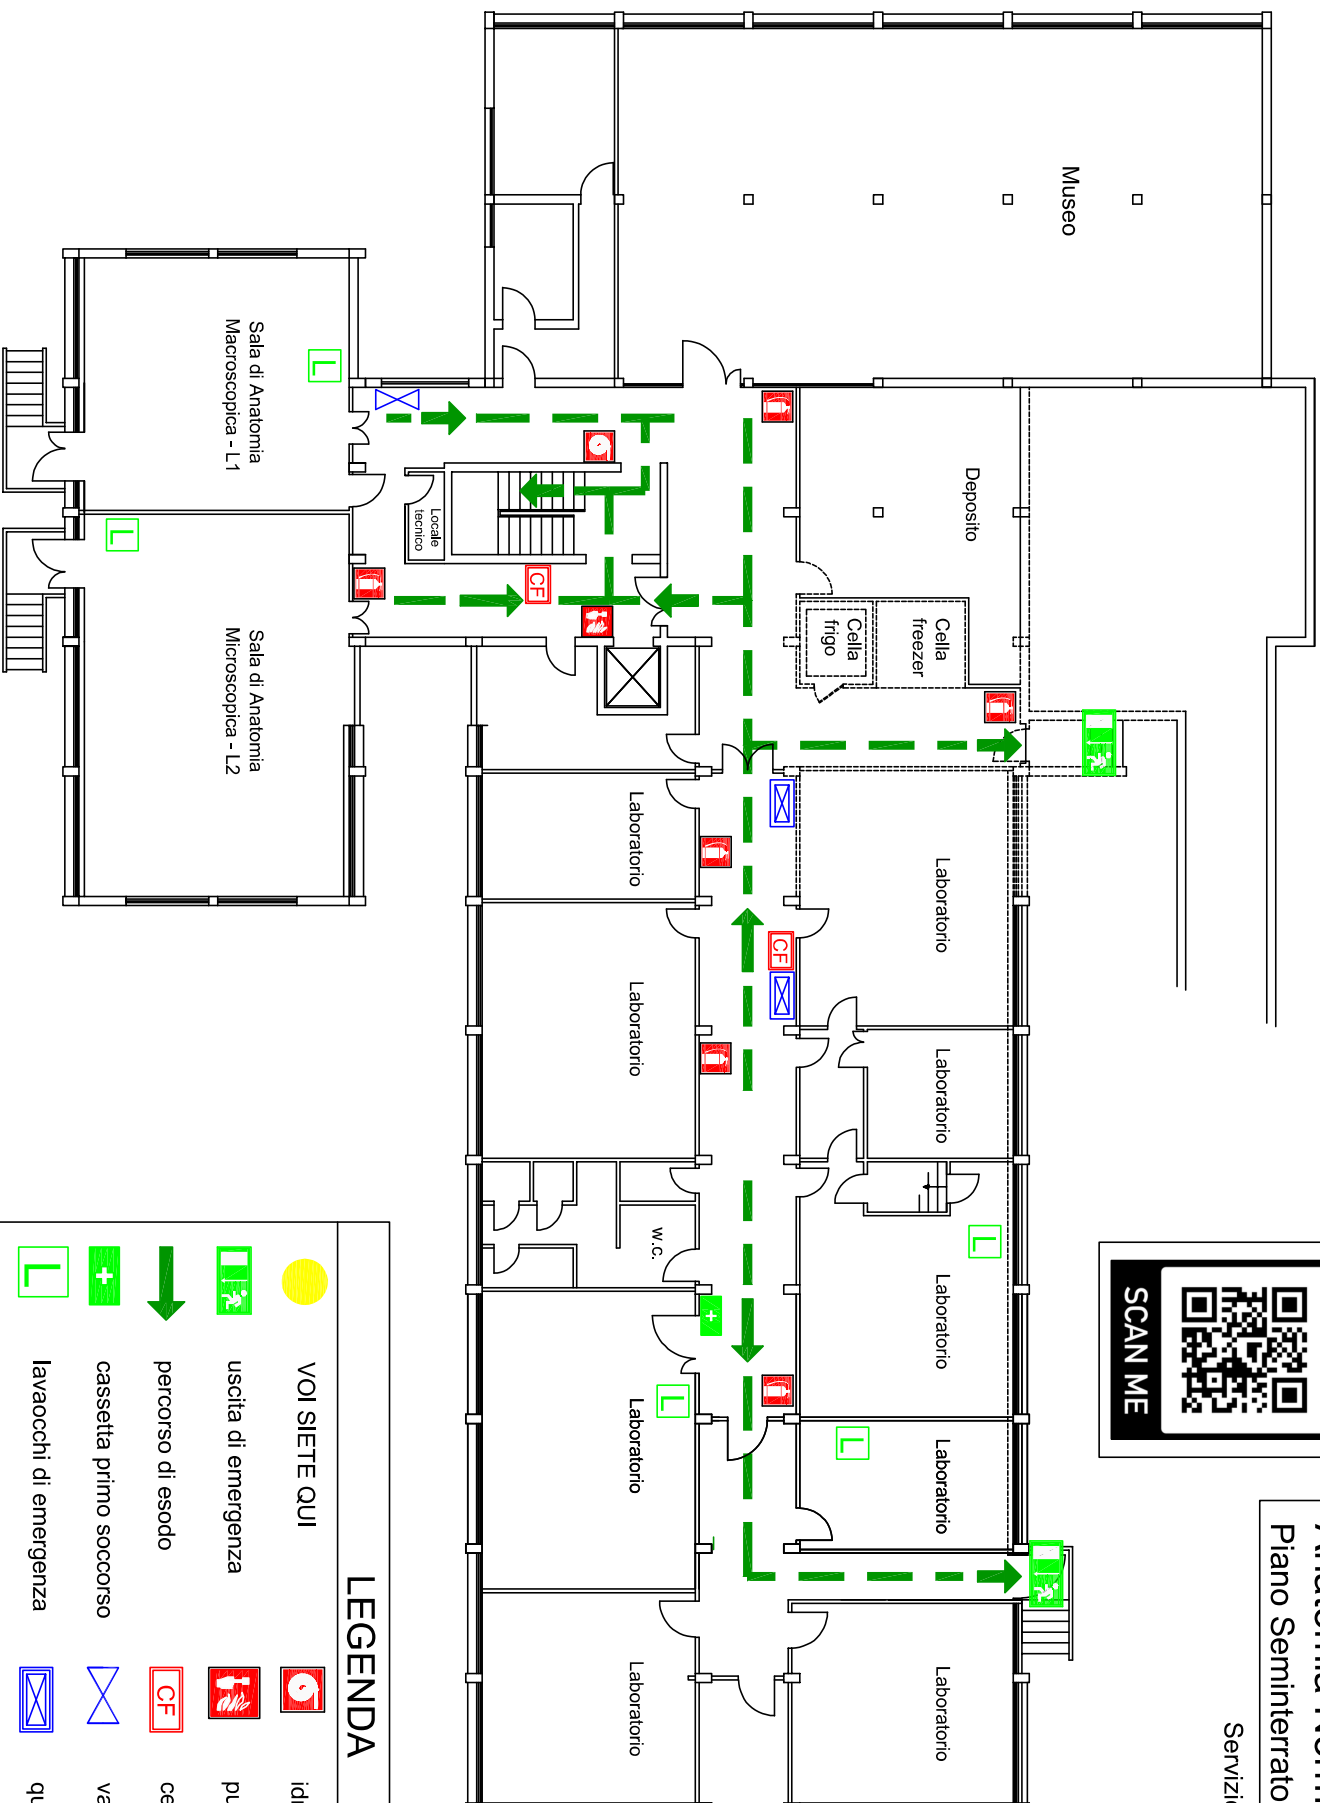

SCAN ME

Università di Parma
Anatomia Normale e Zootecnia
Piano Seminterrato

Servizio Prevenzione e Protezione

LEGENDA

VOI SIETE QUI

idrante a muro

uscita di emergenza

pulsante allarme antincendio

percorso di esodo

centralina rilevazione fumi

cassetta primo soccorso

valvola intercettazione acqua

lavaocchi di emergenza

quadro elettrico di piano

estintore

LEGENDA

	VOI SIETE QUI		idrante a muro
	PUNTO DI RACCOLTA		pulsante allarme antincendio
	uscita di emergenza		pulsante segnale di evacuazione
	percorso di esodo		centralina rilevazione fumi
	cassetta primo soccorso		centralina rilevazione gas
	lavacchi di emergenza		valvola intercettazione gas
	estintore		quadro elettrico di piano

Università di Parma
Anatomia Normale e Zootecnia
 Piano Rialzato

Servizio Prevenzione e Protezione

PIANO DI EMERGENZA
 e RECAPITI ADDETTI

SCAN ME

PIANO DI EMERGENZA
e RECAPITI ADDETTI

Università di Parma
Anatomia Normale e Zootecnia
Piano Primo