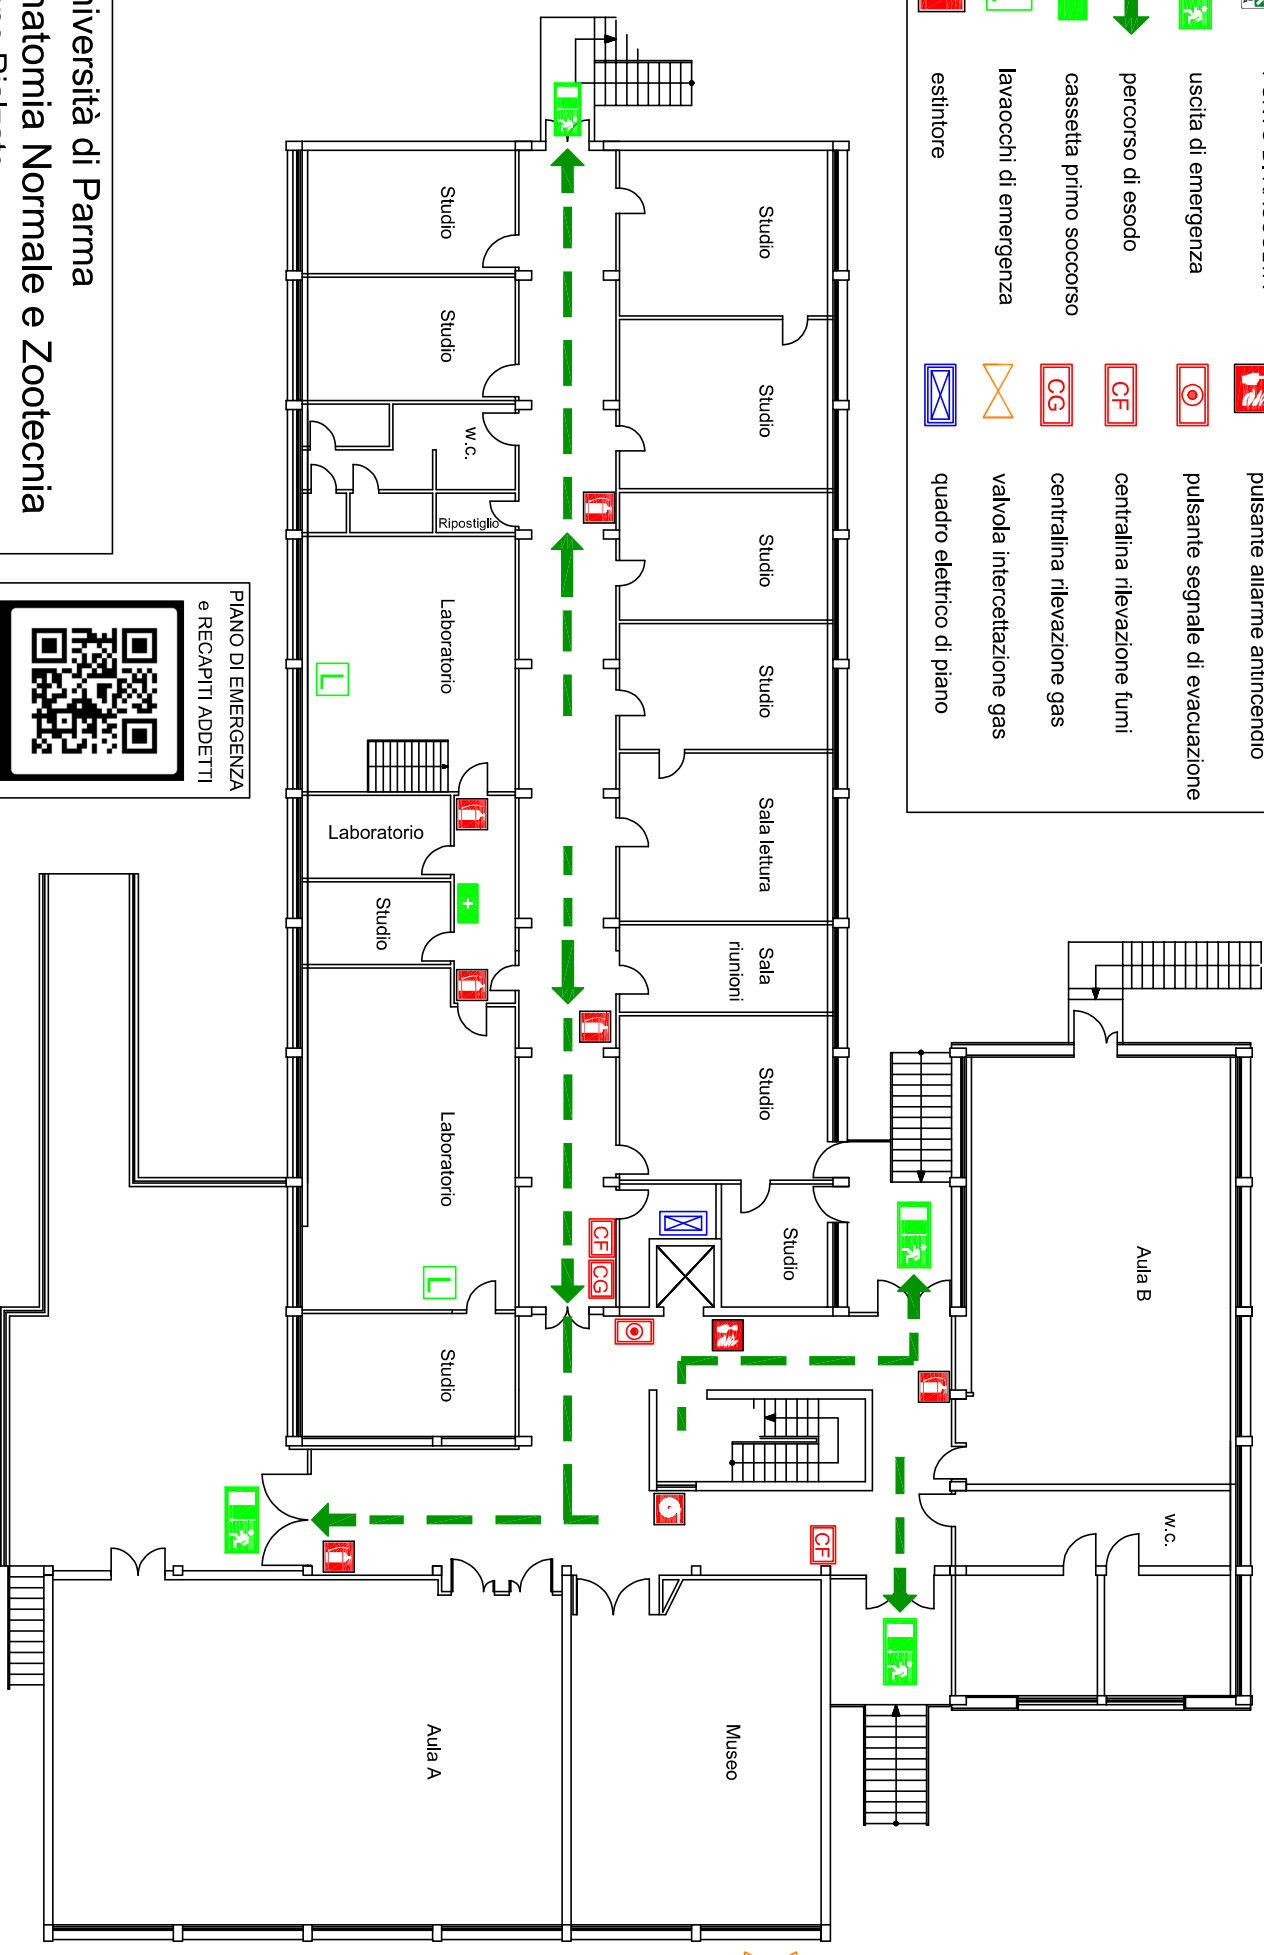

SCAN ME

Università di Parma
Anatomia Normale e Zootecnia
Piano Seminterrato

Servizio Prevenzione e Protezione

LEGENDA

VOI SIETE QUI

idrante a muro

uscita di emergenza

pulsante allarme antincendio

percorso di esodo

centralina rilevazione fumi

cassetta primo soccorso

valvola intercettazione acqua

lavaocchi di emergenza

quadro elettrico di piano

estintore

LEGENDA

	VOI SIETE QUI		idrante a muro
	PUNTO DI RACCOLTA		pulsante allarme antincendio
	uscita di emergenza		pulsante segnale di evacuazione
	percorso di esodo		centralina rilevazione fumi
	cassetta primo soccorso		centralina rilevazione gas
	lavacchi di emergenza		valvola intercettazione gas
	estintore		quadro elettrico di piano

Università di Parma
Anatomia Normale e Zootecnia
 Piano Rialzato

Servizio Prevenzione e Protezione

PIANO DI EMERGENZA
 e RECAPITI ADDETTI

SCAN ME

PIANO DI EMERGENZA
e RECAPITI ADDETTI

Università di Parma
Anatomia Normale e Zootecnia
Piano Primo